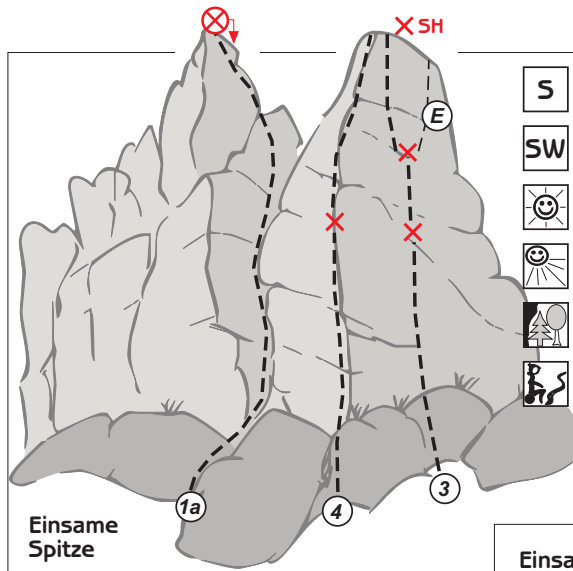

Katzensteingebiet

Nachträglicher BH in der Route Nr. 4

④ PFEILERWEG (11 m) VI-  
1. unbek.

S

SW

Einsame Spitze

⑪ AM ENDE DER WELT (10 m) VI-  
1. Falk Heinicke, C. Riemer, 18. 08. 2007

Einsame Spitze